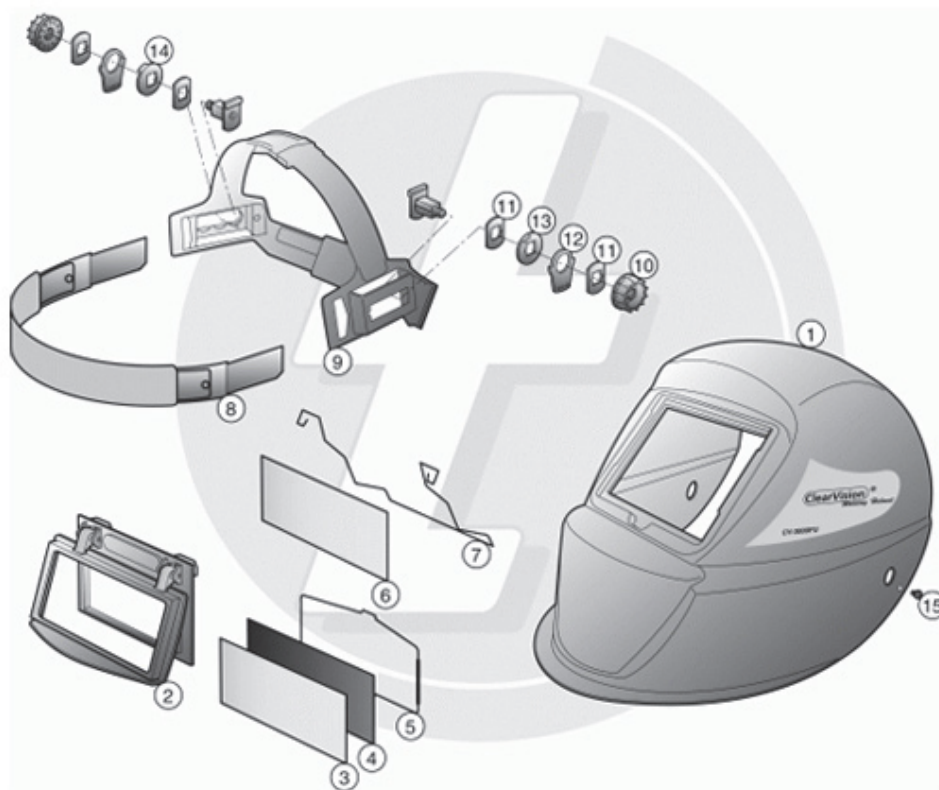

9. Bescherming

Lashelm CLEARVISION CV3000FU

Nr.	Omschrijving	Eenheid	Bestelnummer
	Clearvision Passief flip-up 60x110	stuk	071.200.000
1	Schaaldeel CV3000FU	stuk	071.200.004
2	Flip-Up houder	stuk	071.200.005
3	Spatglas 60x110mm	stuk	071.200.001
4	Spatruit 60x110mm (DIN11)	stuk	071.200.003
5	Klemveer tbv shade lens	stuk	071.200.006
6	Binnenspatruit 52x110mm	stuk	071.200.002
7	Klemveer tbv binnenspatruit	stuk	071.200.007
8	Voorste hoofdband	stuk	071.200.008
9	Verstelbare hoofdband compleet (incl. item 8)	stuk	071.200.009
10	Blokkeringsknop	stuk	071.200.010
11	Sluistring	stuk	071.200.011
12	Gelimiteerde sluitring	stuk	071.200.012
13	Rechtse gelimiteerde sluitring	stuk	071.200.013
14	Linkse gelimiteerde sluitring	stuk	071.200.014
15	Schroef	stuk	071.200.015

9. Bescherming

Lashelm CLEARVISION CV3000S

Nr.	Omschrijving	Eenheid	Bestelnummer
	Clearvision CV3000S Automatisch	stuk	071.000.000
1	Automatische cassette	stuk	071.000.009
2	Schaaldeel	stuk	071.000.007
3	Houder tbv buitenspatruit	stuk	071.000.003
4	Buitenspatruit	stuk	071.000.001
5	Kleurinstelknop	stuk	071.000.008
6	Binnenspatruit	stuk	071.000.002
7	Klemveer	stuk	071.000.011
8	Voorste hoofdband	stuk	062.002.555
9	Verstelbare hoofdband compleet (incl. item 8)	stuk	071.000.005
10	Blokkeringsknop	stuk	071.000.012
11	Sluistring	stuk	071.000.013
12	Gelimiteerde sluitring	stuk	071.000.014
13	Rechtse gelimiteerde sluitring	stuk	071.000.015
14	Linkse gelimiteerde sluitring	stuk	071.000.016
15	Schroef	stuk	071.000.017