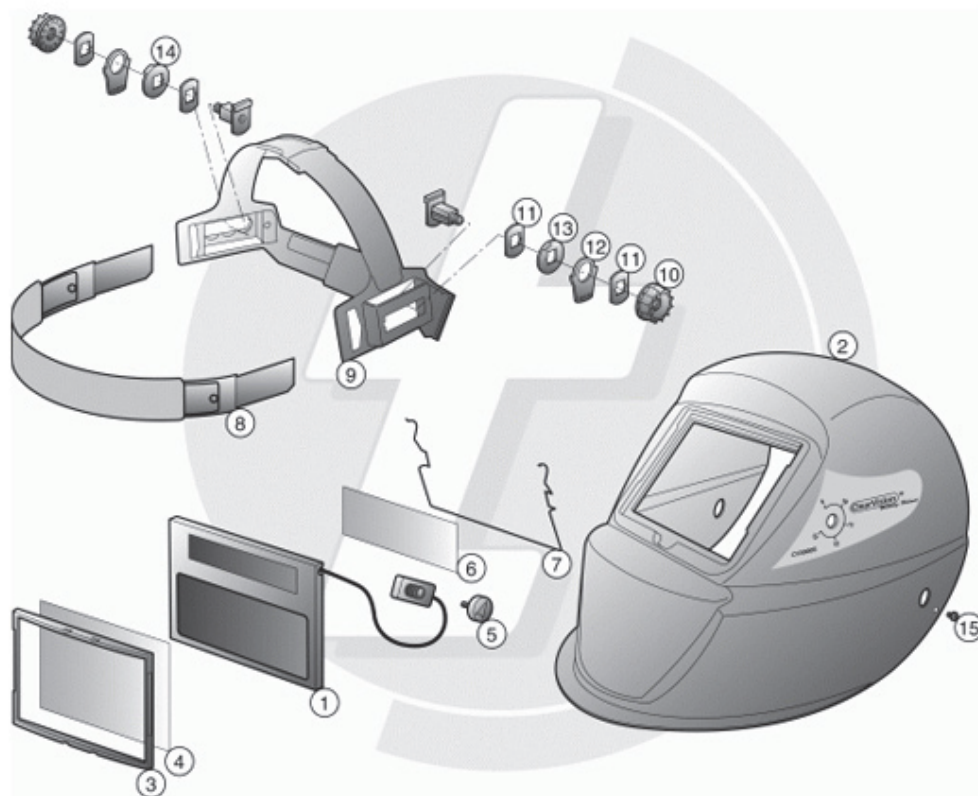

9. Bescherming

Lashelm CLEARVISION CV3000FU

Nr.	Omschrijving	Eenheid	Bestelnummer
	Clearvision Passief flip-up 60x110	stuk	071.200.000
1	Schaaldeel CV3000FU	stuk	071.200.004
2	Flip-Up houder	stuk	071.200.005
3	Spatglas 60x110mm	stuk	071.200.001
4	Spatruit 60x110mm (DIN11)	stuk	071.200.003
5	Klemveer tbv shade lens	stuk	071.200.006
6	Binnenspatruit 52x110mm	stuk	071.200.002
7	Klemveer tbv binnenspatruit	stuk	071.200.007
8	Voorste hoofdband	stuk	071.200.008
9	Verstelbare hoofdband compleet (incl. item 8)	stuk	071.200.009
10	Blokkeringsknop	stuk	071.200.010
11	Sluistring	stuk	071.200.011
12	Gelimiteerde sluitring	stuk	071.200.012
13	Rechtse gelimiteerde sluitring	stuk	071.200.013
14	Linkse gelimiteerde sluitring	stuk	071.200.014
15	Schroef	stuk	071.200.015

9. Bescherming

Lashelm CLEARVISION CV3000S

Nr.	Omschrijving	Eenheid	Bestelnummer
	Clearvision CV3000S Automatisch	stuk	071.000.000
1	Automatische cassette	stuk	071.000.009
2	Schaaldeel	stuk	071.000.007
3	Houder tbv buitenspatruit	stuk	071.000.003
4	Buitenspatruit	stuk	071.000.001
5	Kleurinstelknop	stuk	071.000.008
6	Binnenspatruit	stuk	071.000.002
7	Klemveer	stuk	071.000.011
8	Voorste hoofdband	stuk	062.002.555
9	Verstelbare hoofdband compleet (incl. item 8)	stuk	071.000.005
10	Blokkeringsknop	stuk	071.000.012
11	Sluistring	stuk	071.000.013
12	Gelimiteerde sluitring	stuk	071.000.014
13	Rechtse gelimiteerde sluitring	stuk	071.000.015
14	Linkse gelimiteerde sluitring	stuk	071.000.016
15	Schroef	stuk	071.000.017